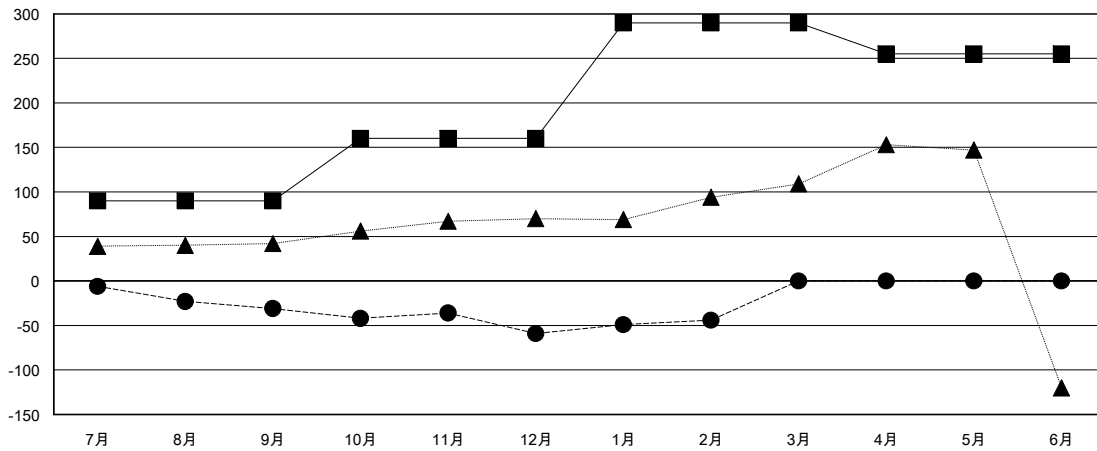

# MONTHLY MEMBERSHIP PROGRESS REPORT

District 337 C

Results as of: 2/28/2017

GMT: Masayoshi Maruyama

地域 JAPAN

GMT会則地域

クラブ				名			
結果: 2016-2017				結果: 2016-2017			
四半期	新クラブ目標	新クラブ	解散クラブ	四半期	新会員 (再入会と転入を含めない) 純増目標	新会員 (再入会と転入を含めない) 実際	退会者 (転籍を含む) 実際
7月/8月/9月	0	0	2	7月/8月/9月	90	90	121
10月/11月/12月	1	0	0	10月/11月/12月	70	45	73
1月/2月/3月	0	0	0	1月/2月/3月	130	38	23
4月/5月/6月	0	0	0	4月/5月/6月	-35	0	0

新クラブ目標及び実績累計

会員目標及び実績累計

解散クラブ: 2	59 CLUBS OF 82 一名以上の新会員を登録	男女別
退会者	<a href="#">会員累計データを見るには、ここをクリック</a> <a href="#">ク</a>	男性 2,791 (66.39%)
物故会員 16		女性 1,413 (33.61%)
クラブ解散 15		世帯主/家族会員合計 2,487
その他 186		国際会費半額の家族会員 1,458
合計 217		